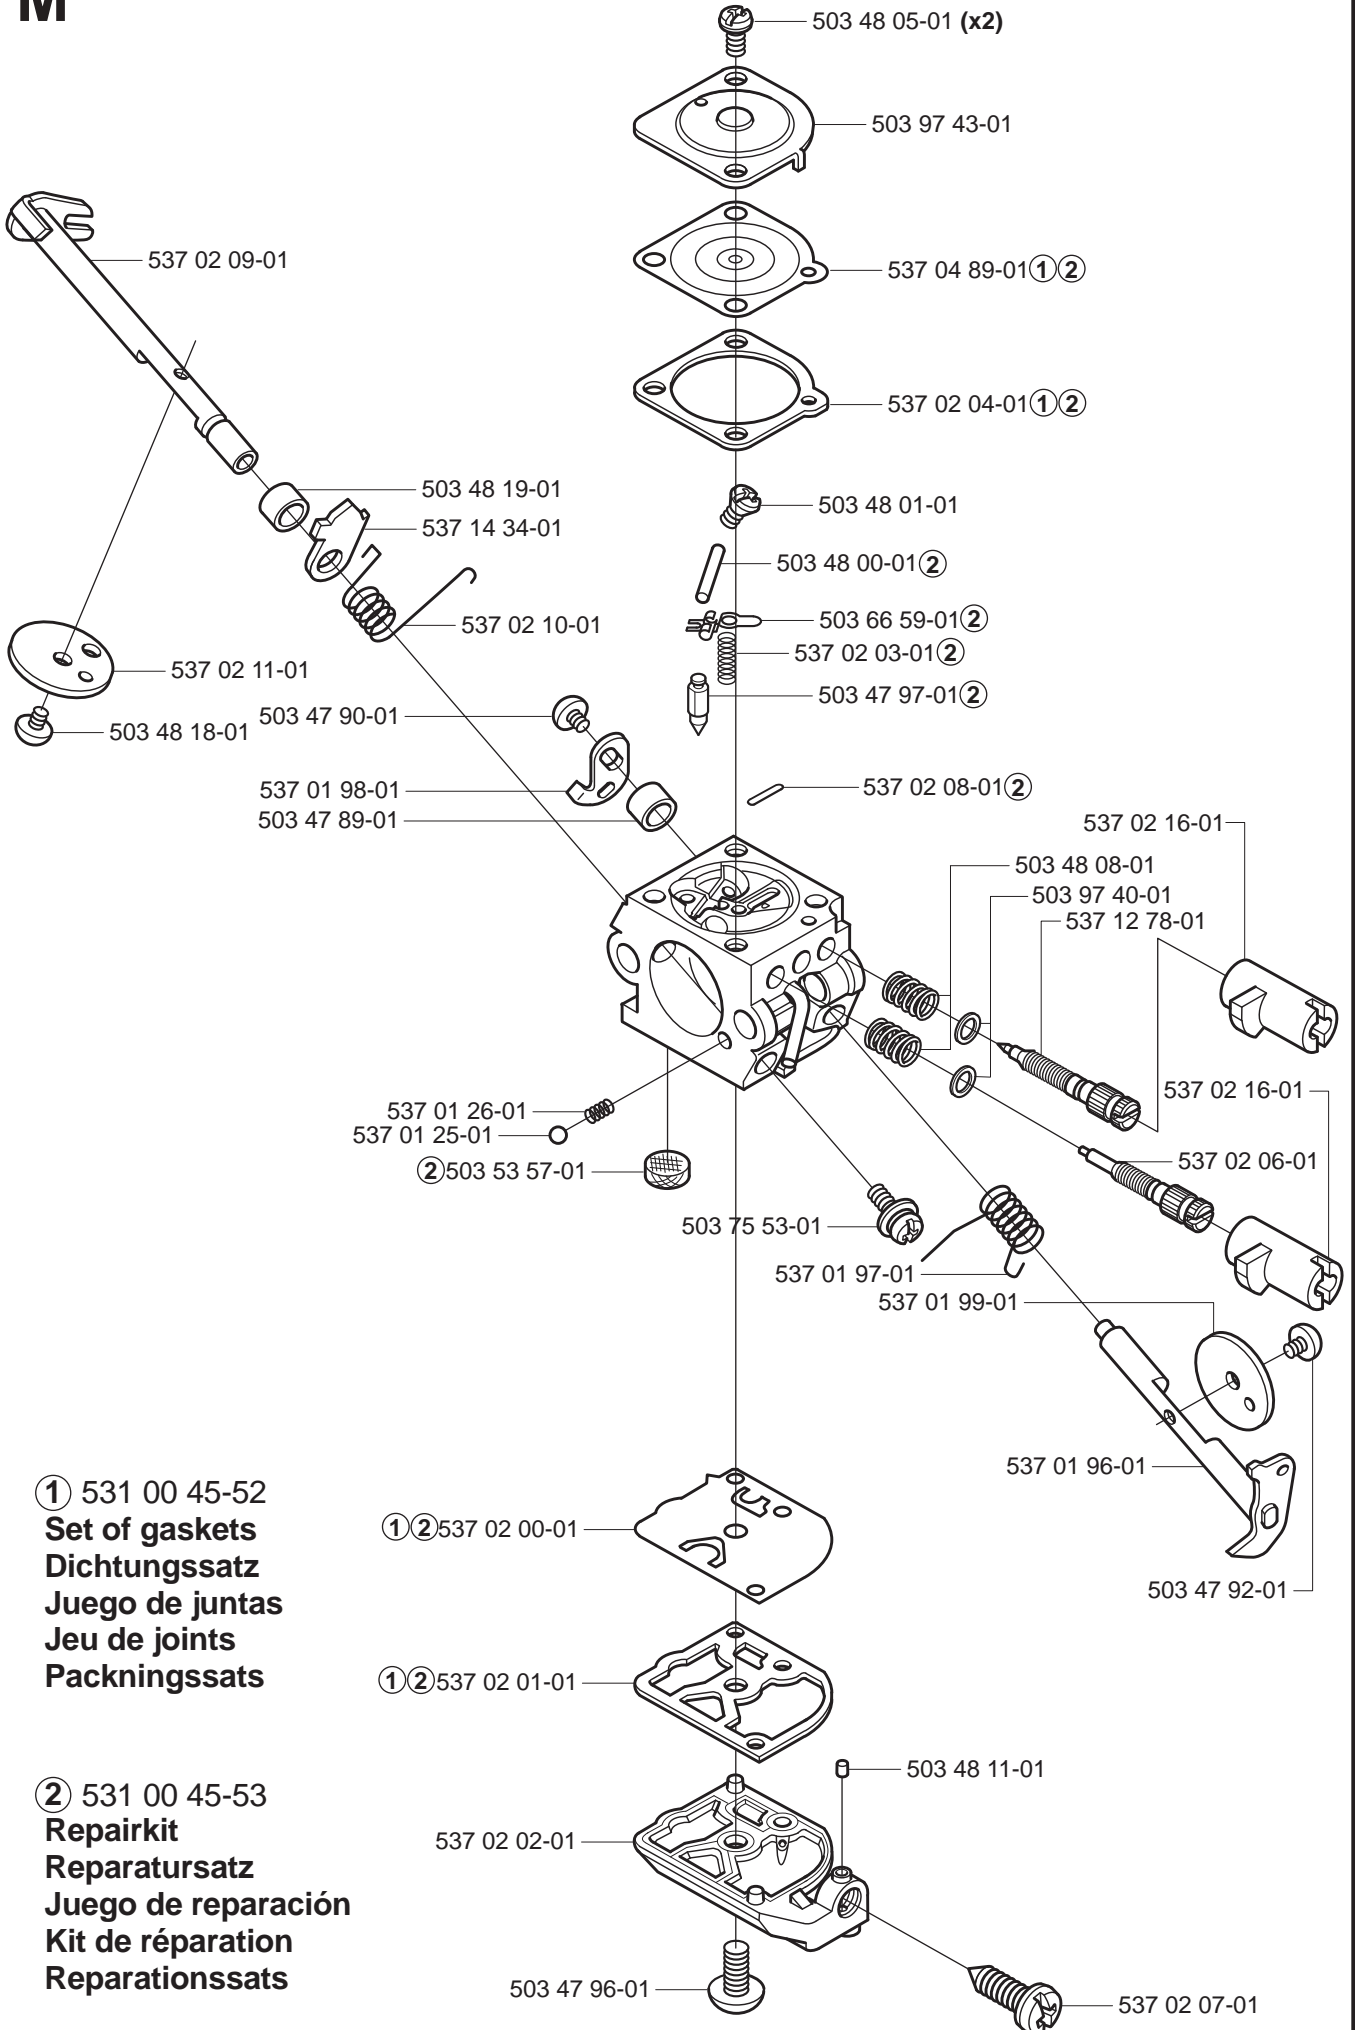

A *compl 537 12 81-73

B *compl 537 02 53-01

C

D

*compl 537 15 63-01

**compl 537 08 51-01

E

*compl 537 08 52-01

*compl 537 10 56-03 326HD60
 *compl 537 10 56-04 326HD75

K

*compl 537 18 94-01

L

① 531 00 45-52
Set of gaskets
Dichtungssatz
Juego de juntas
Jeu de joints
Packningssatz

② 531 00 45-53
Repairkit
Reparaturatz
Juego de reparación
Kit de réparation
Reparationsatz