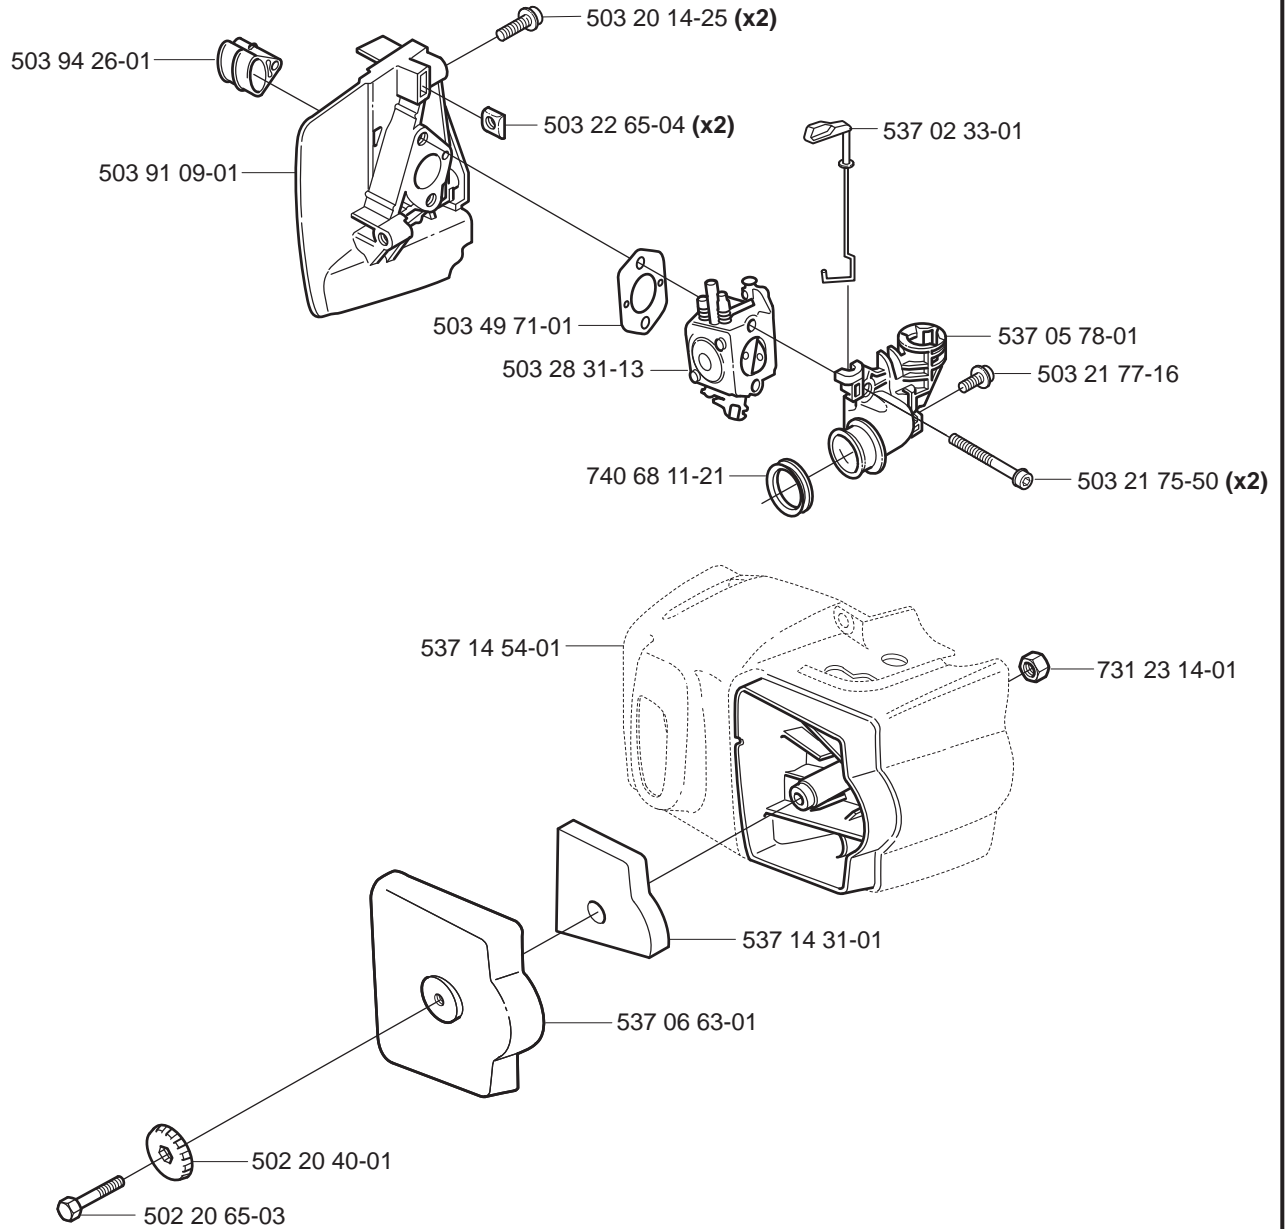

G

H

*compl 503 85 28-02

537 17 22-12 326HD60

537 17 22-13 326HD75

**compl 503 87 33-02