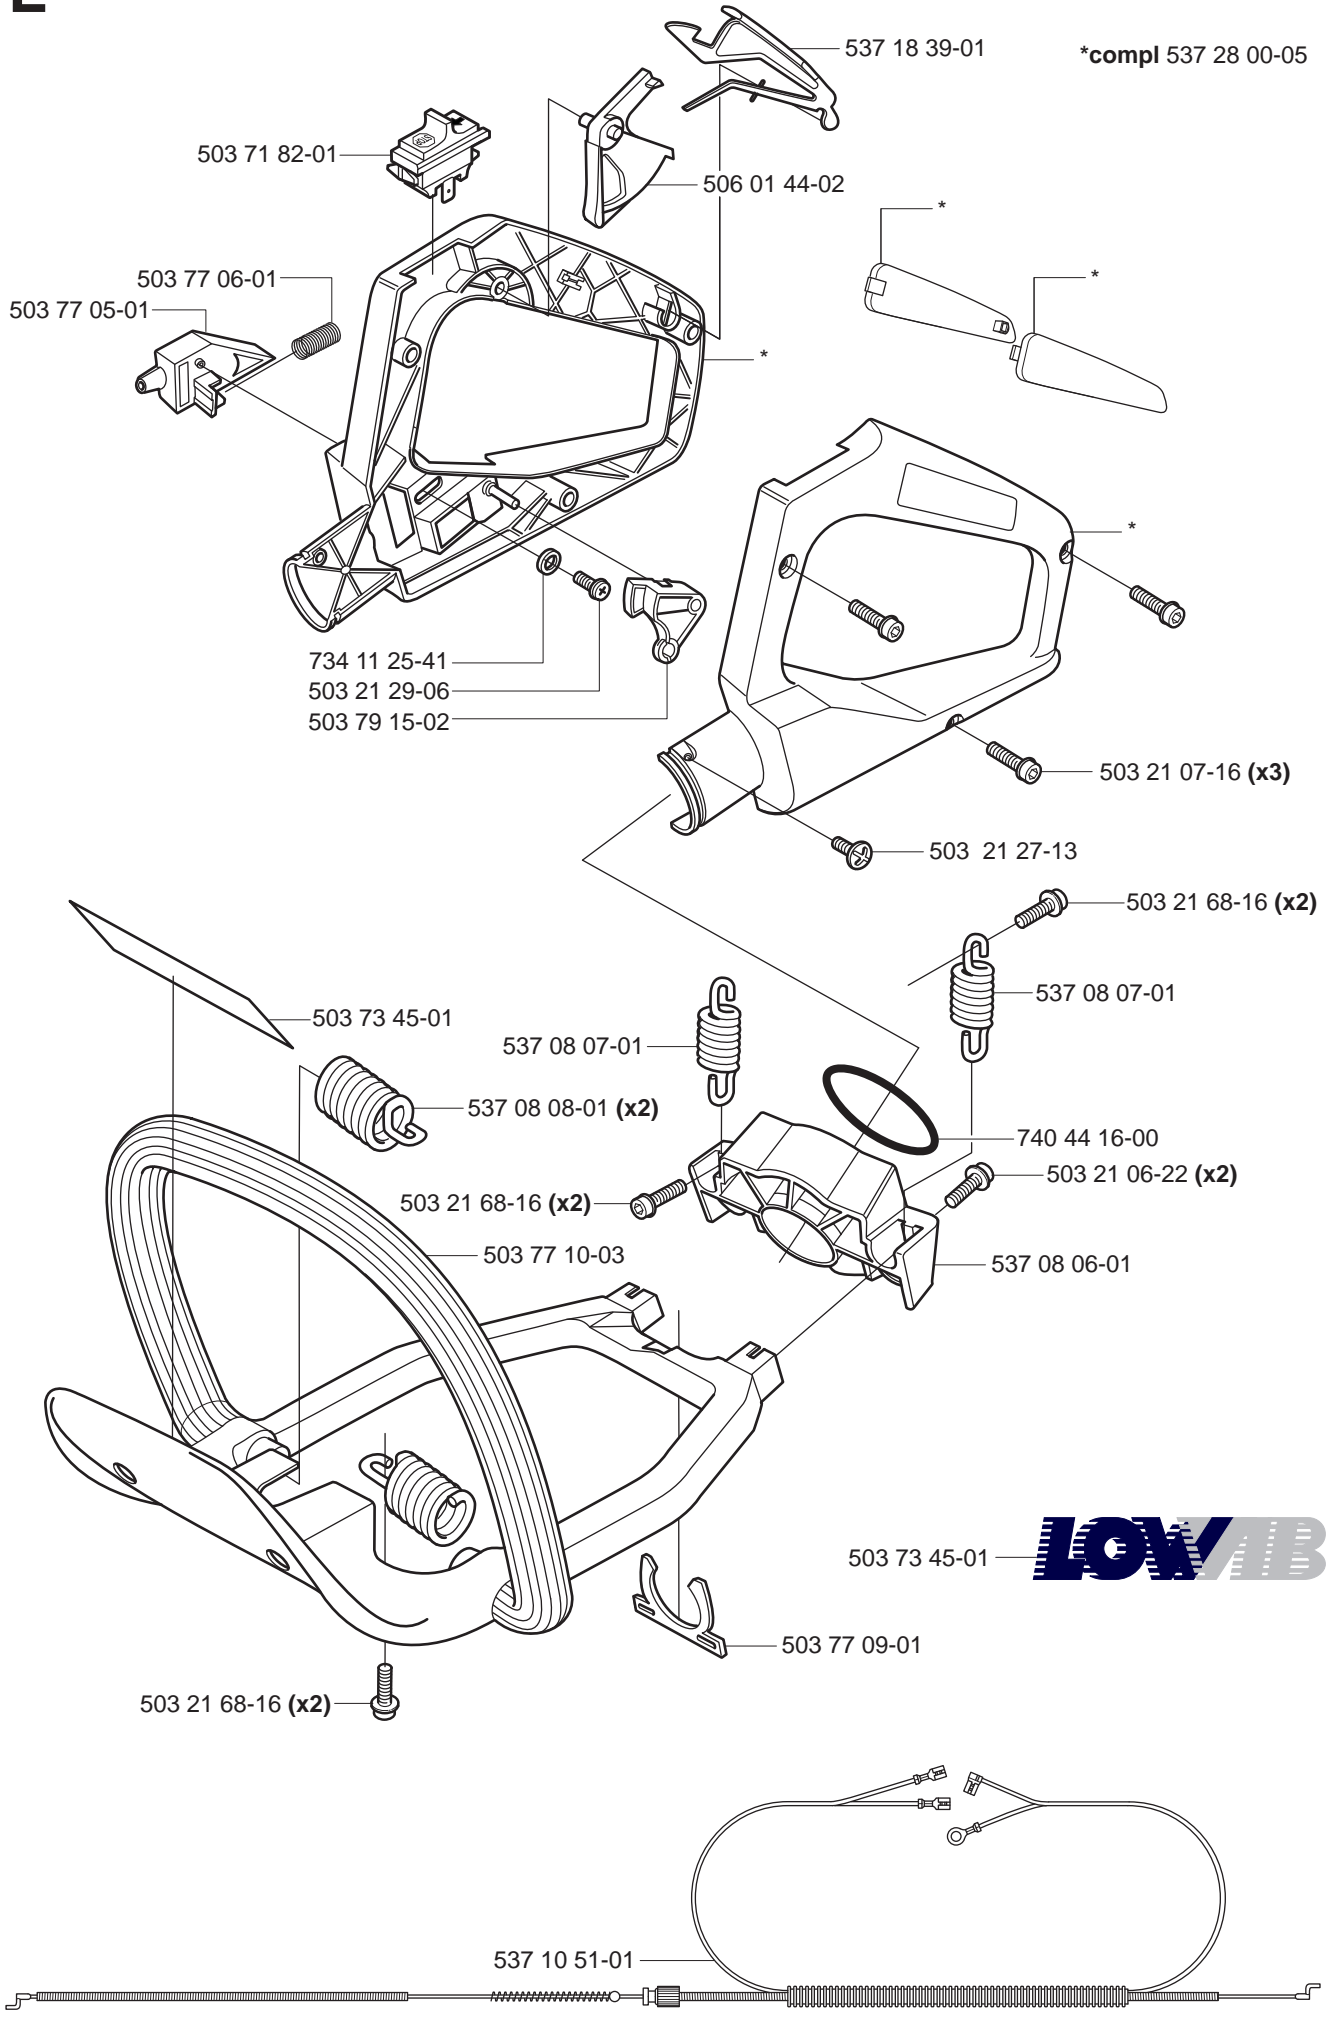

A *compl 537 12 81-73

B *compl 537 02 53-01

C

D

*compl 537 15 63-01

**compl 537 08 51-01

E

*compl 537 08 52-01

*compl 537 10 56-03 326HD60
 *compl 537 10 56-04 326HD75

K

*compl 537 18 94-01

L

① 531 00 45-52
Set of gaskets
Dichtungssatz
Juego de juntas
Jeu de joints
Packningssatz

② 531 00 45-53
Repairkit
Reparaturatz
Juego de reparación
Kit de réparation
Reparationsatz